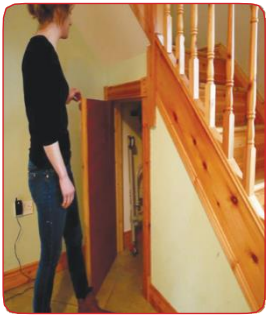

De Ardoo Caresafe 140 is eenvoudig om te zetten in een sta-op-hulp/sta-orthese.

The Ardoo Caresafe 140 is CE-conform en geregistreerd bij de H.P.R.A.

Octrooiaanvraag: S2014/0099 Datum: 9/4/14

Uw dichtstbijzijnde leverancier:

De Ardoo Caresafe 140 is de ultieme oplossing!

ardoo
PORTABLE HOISTS

De Ardoo Caresafe 140 is handig, veelzijdig en voor een verzorger eenvoudig te gebruiken.

Het vergroot en verbetert de levenskwaliteit van de rolstoelgebruiker en maakt het leven van de verzorger eenvoudiger.

De Ardoo Caresafe 140 kan thuis en in de auto worden gebruikt en is eenvoudig mee te nemen tijdens uitjes en op vakantie.

De Ardoo Caresafe 140 neemt weinig ruimte in en kan binnen 40 seconden worden opgevouwen of opgezet en past in de kofferbak van een auto. De lift kan ook worden meegenomen in de laadruimte van een vliegtuig.

De Ardoo Caresafe 140 is eenvoudig om te zetten in een sta-op-hulp/sta-orthese.

ardoo CARESAFE 140